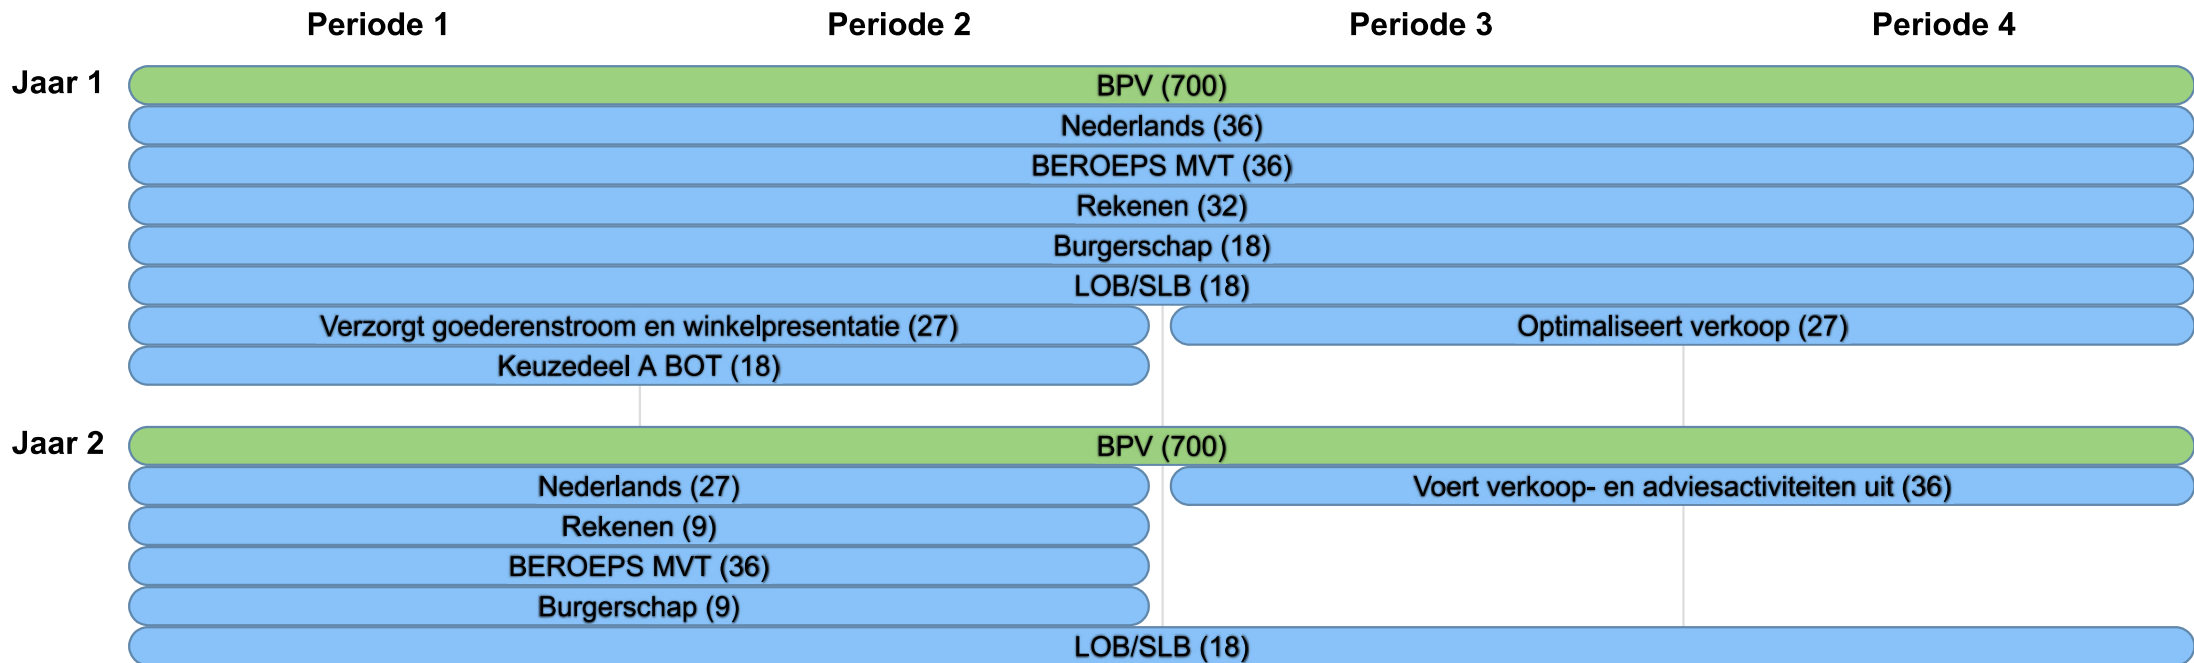

Curriculum

Naam DHD25155BBL3_VLP_Verkoopspecialist_2122

Samenvatting urenoverzicht

	Totaal	Jaar 1	Jaar 2
BOT-les	419	212	207
BPV	1400	700	700
Totaal	1819	912	907

Versie

Opmerking

Periode 1

Periode 2

Periode 3

Periode 4

Keuzedeel B BOT (36)

Optimaliseert verkoop (36)